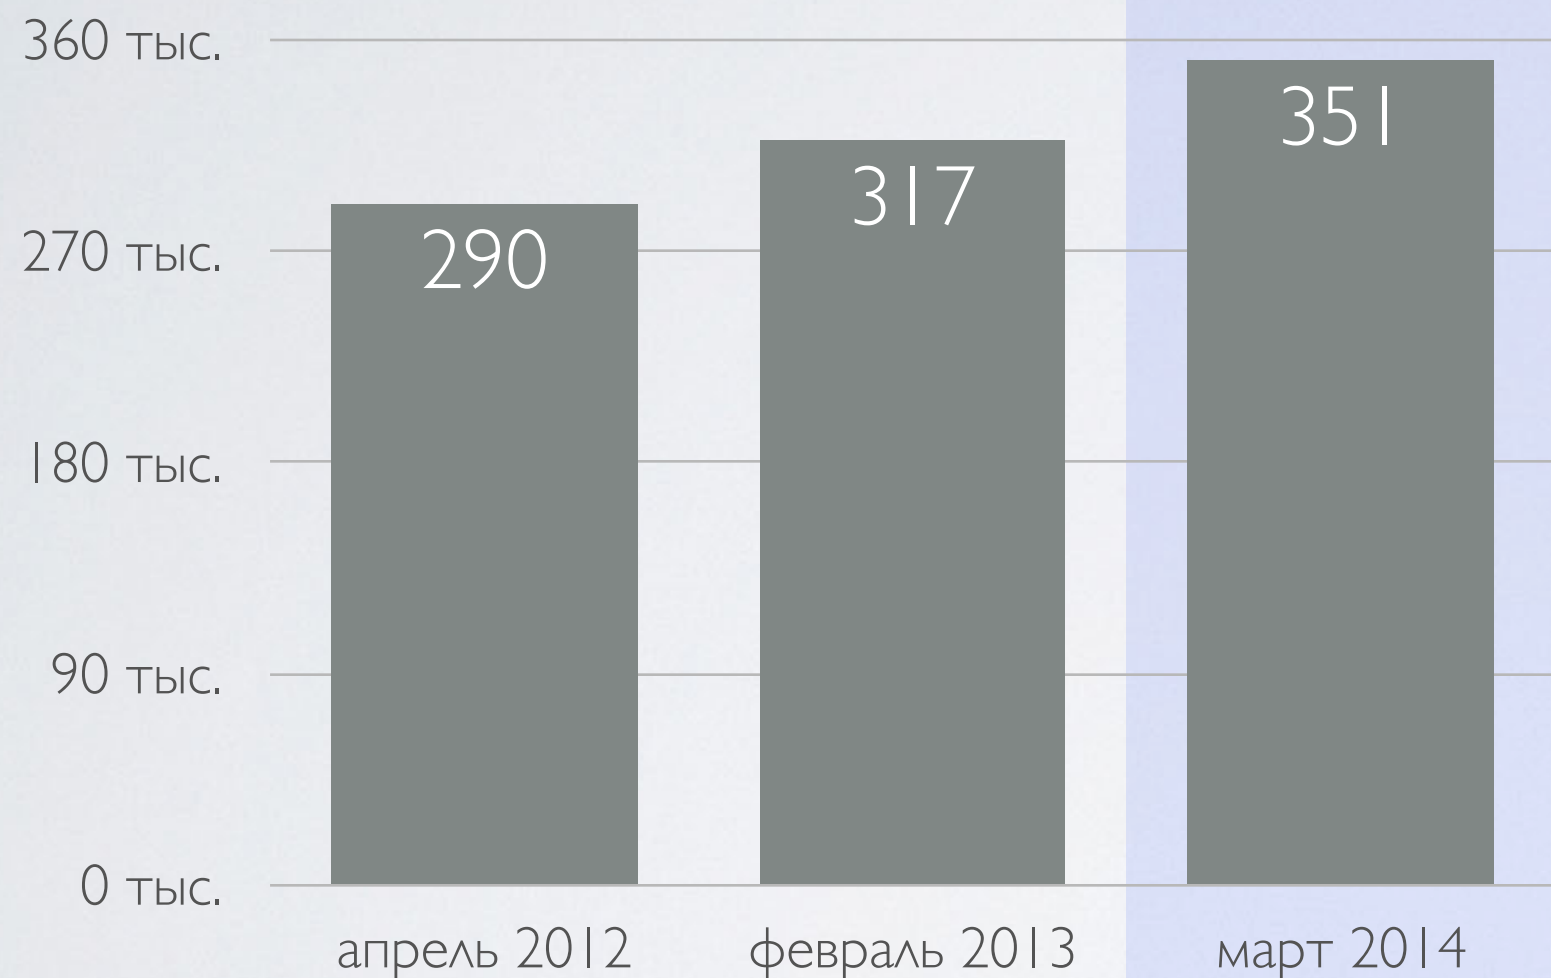

ПОЛЬЗОВАТЕЛИ И СООБЩЕНИЯ

Количество зарегистрированных пользователей