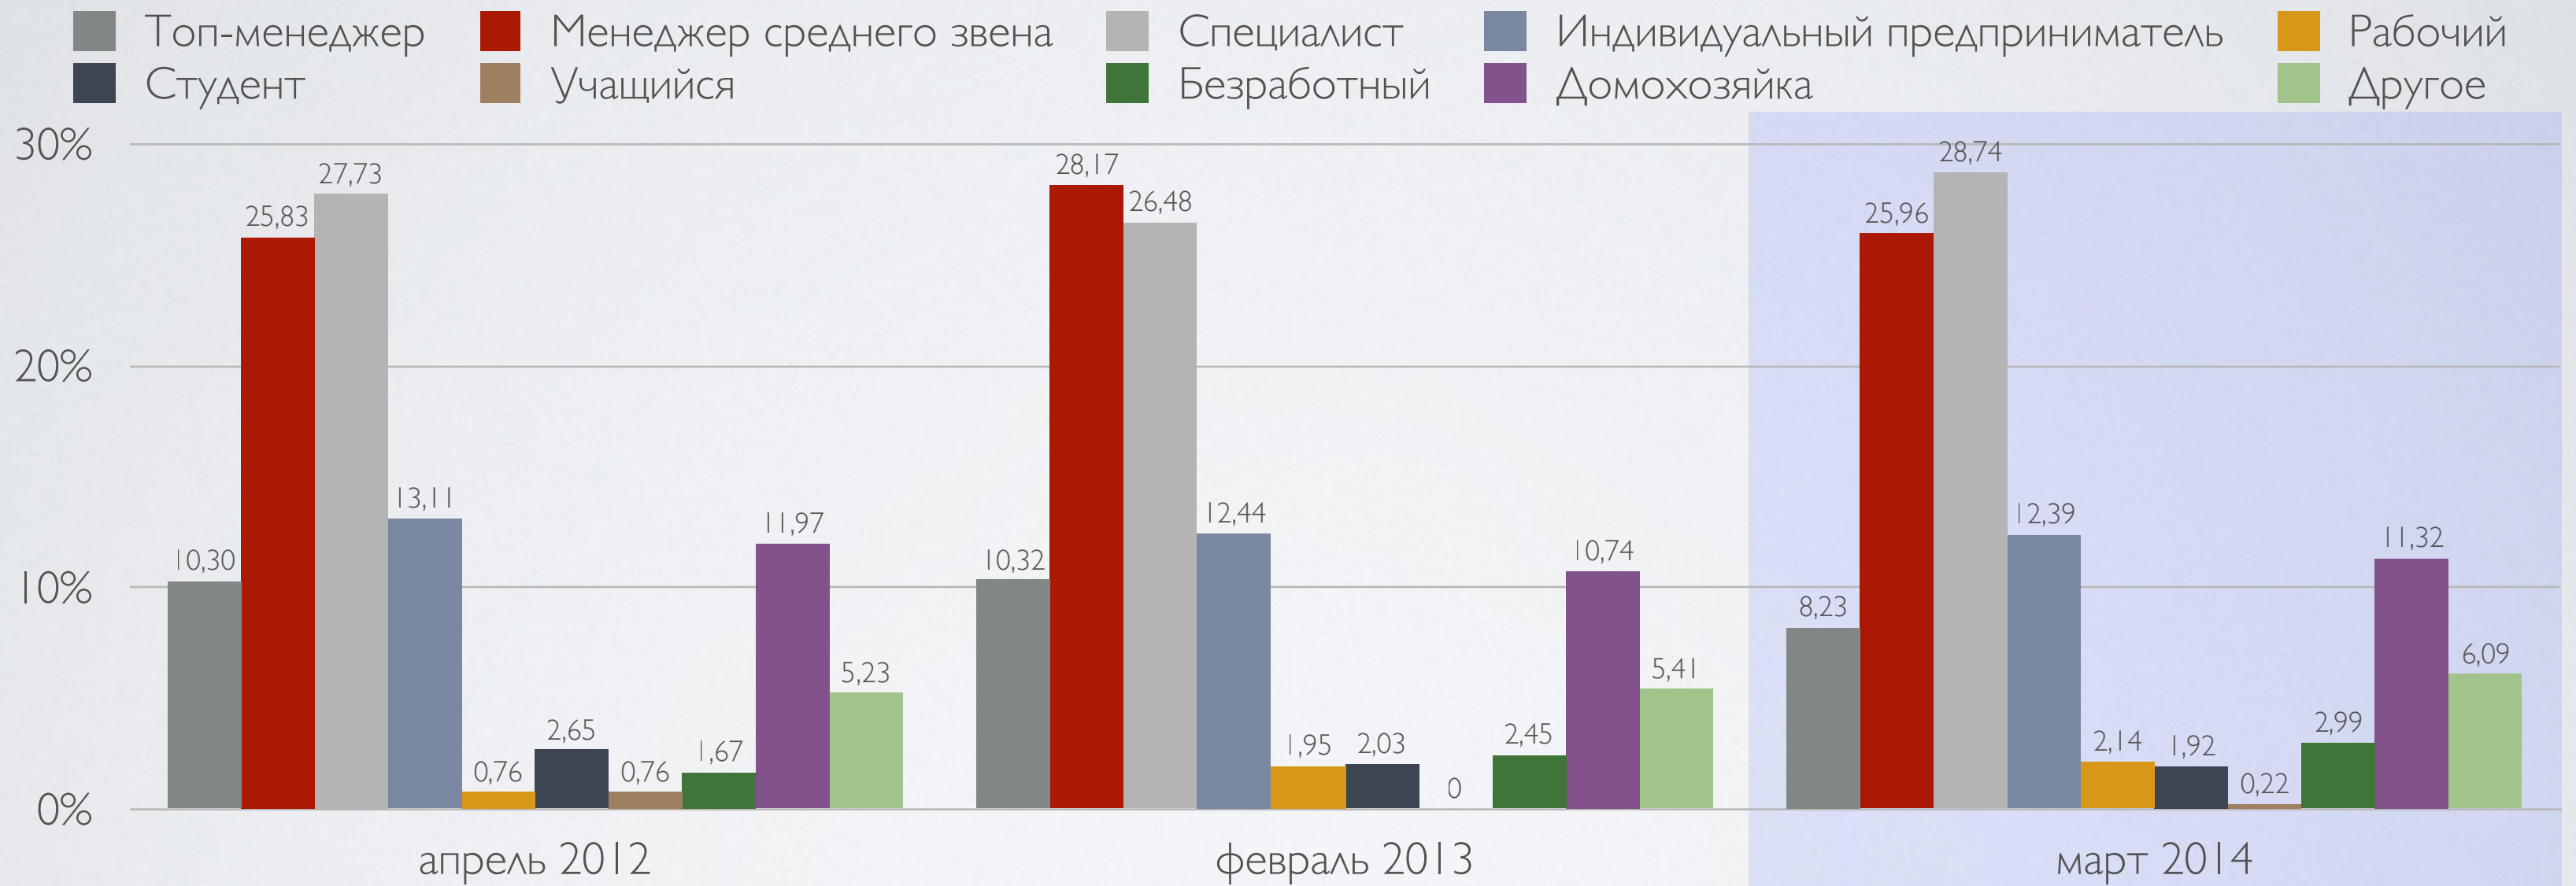

ПОЛ

По собственным данным

По данным LiveInternet

■ Мужчины

■ Женщины

ВОЗРАСТ

ПО СОБСТВЕННЫМ ДАННЫМ

■ до 18 лет ■ 19-24 года ■ 25-34 года ■ 35-45 лет ■ старше 45 лет

ВОЗРАСТ

ПО ДАННЫМ LIVEINTERNET

■ до 18 лет ■ 18-24 года ■ 25-34 года ■ 35-44 лет ■ 45 лет и старше

СЕМЕЙНОЕ ПОЛОЖЕНИЕ

■ Женат/замужем ■ Холост/не замужем ■ Разведен(а) ■ Живу в гражданском браке

ОБРАЗОВАНИЕ

МЕСТО РАБОТЫ

СОЦИАЛЬНЫЙ СТАТУС

ДОХОДА

■ менее 15 тыс. тенге ■ от 15 до 50 тыс. тенге ■ от 50 до 100 тыс. тенге ■ от 100 до 200 тыс. тенге
■ от 200 до 350 тыс. тенге ■ 350 тыс. тенге и более

ГЕОГРАФИЯ

ССЫЛКИ НА ИСТОЧНИКИ ИНФОРМАЦИИ