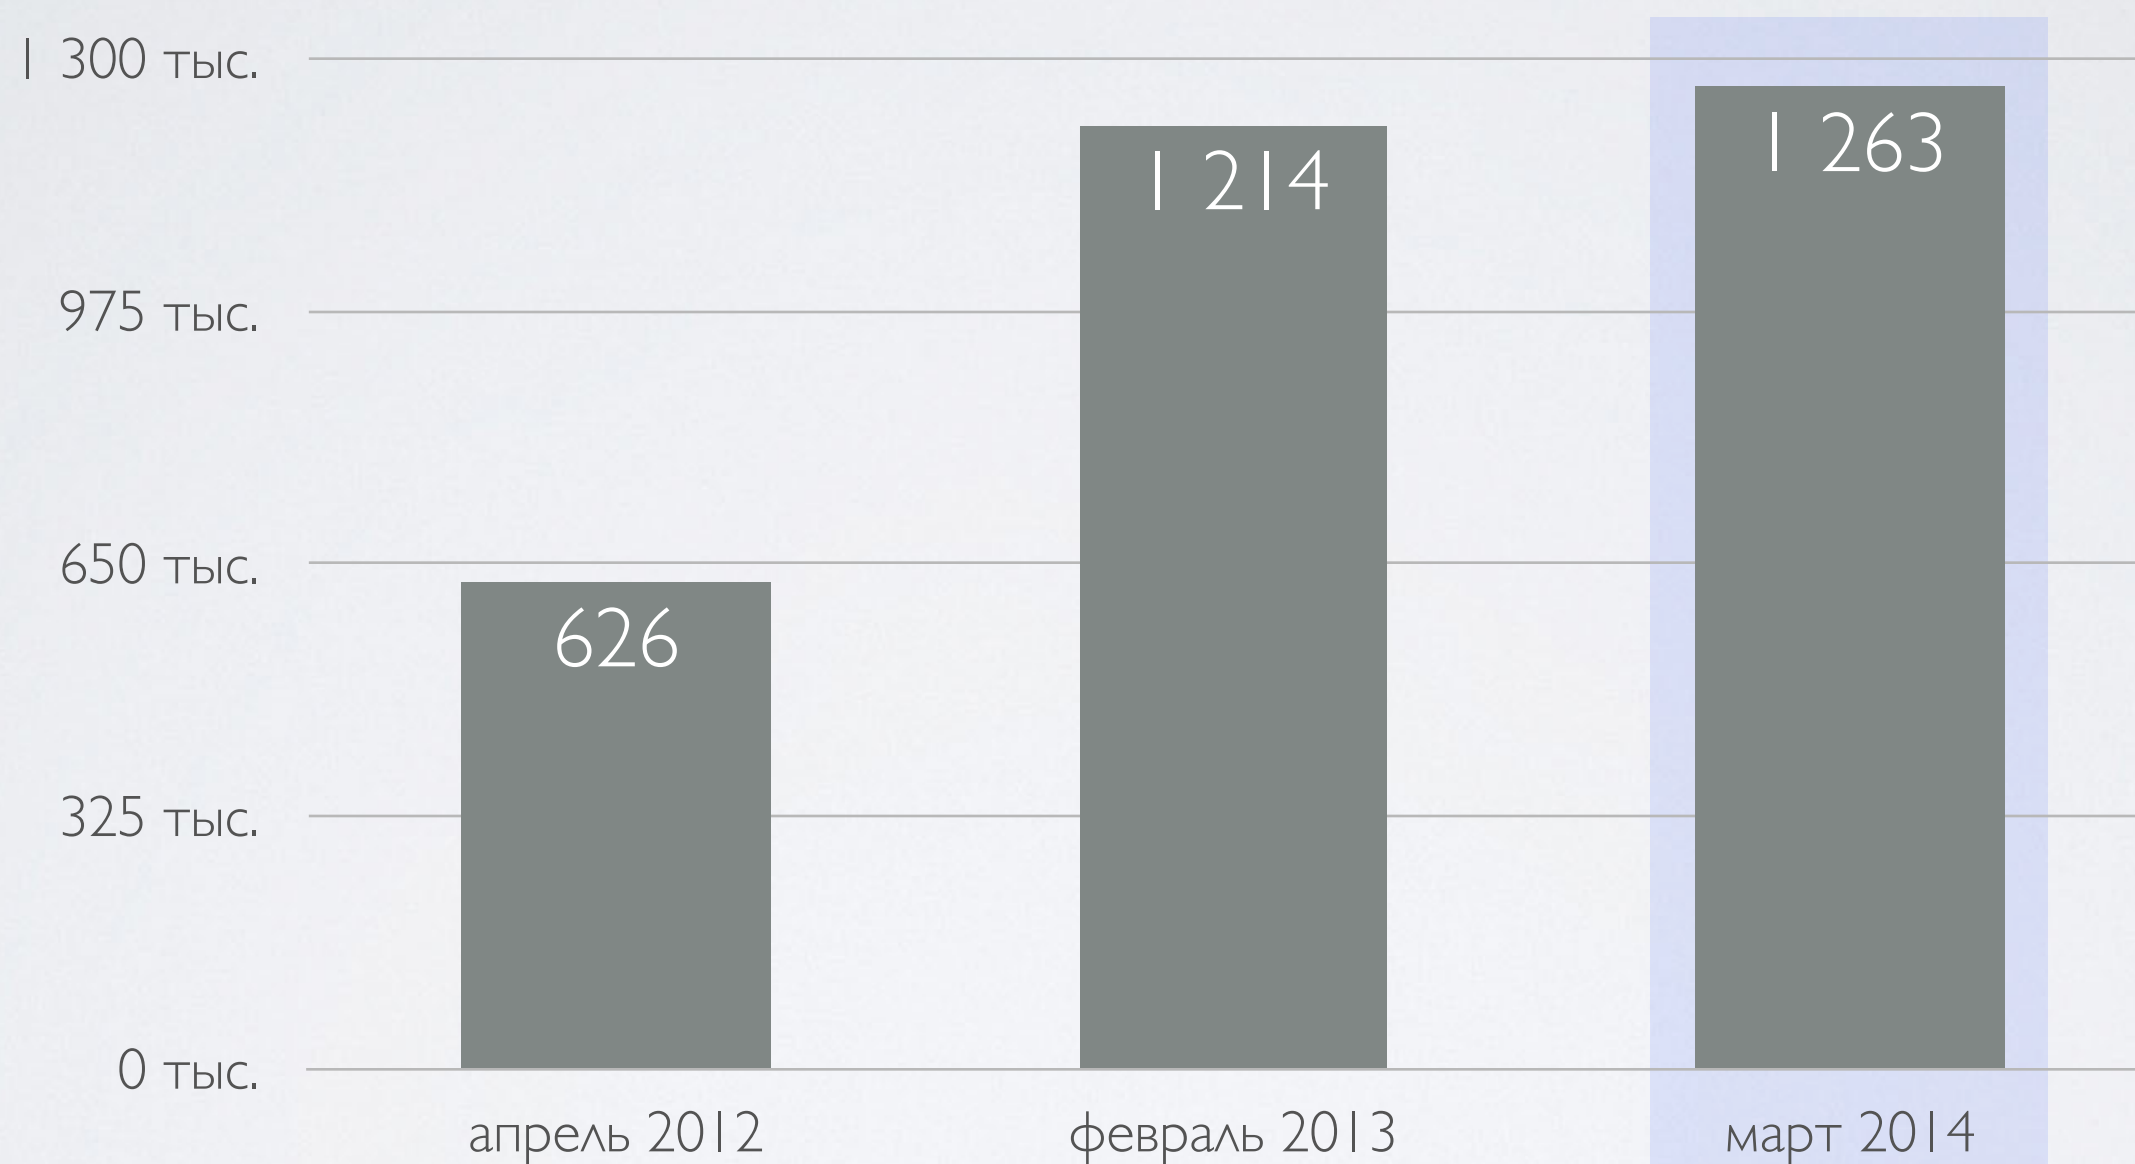

УНИКАЛЬНЫЕ ПОСЕТИТЕЛИ ЗА МЕСЯЦ