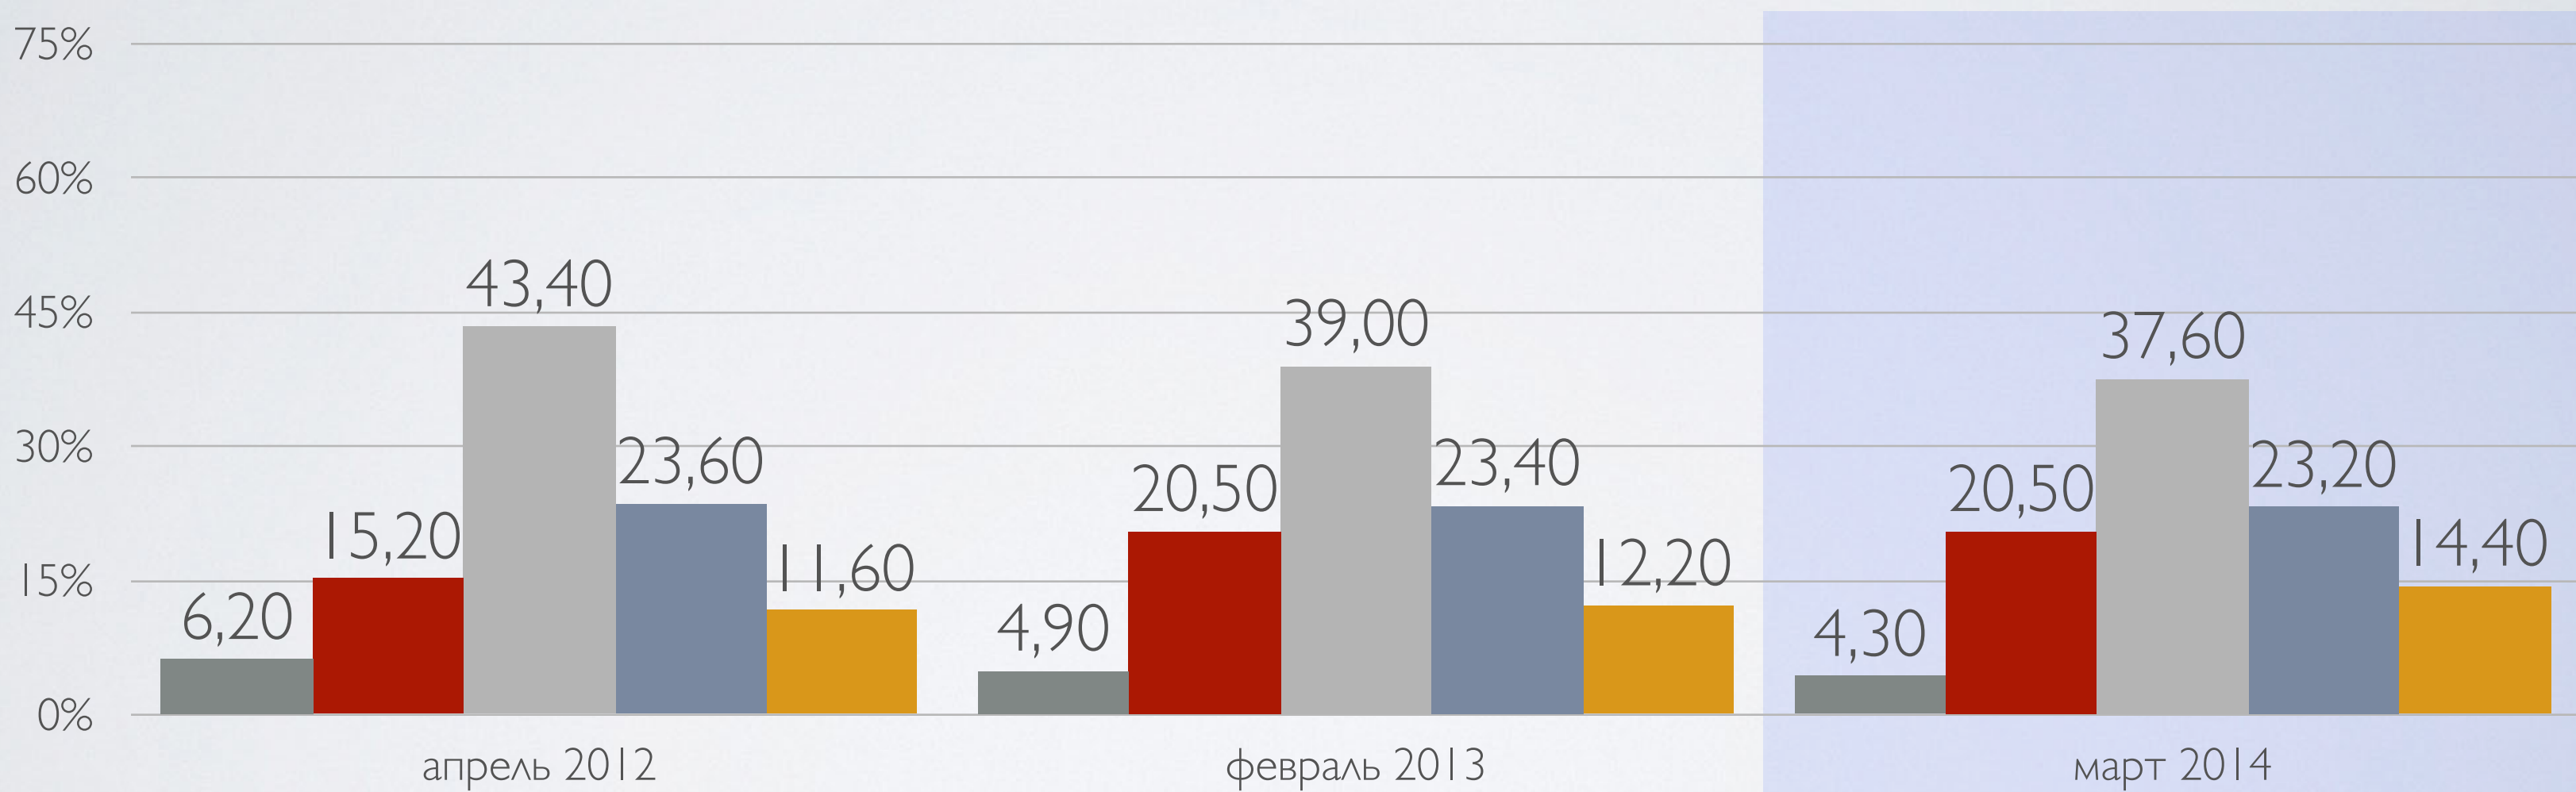

ПОЛ

По собственным данным

По данным LiveInternet

■ Мужчины

■ Женщины

ВОЗРАСТ

ПО СОБСТВЕННЫМ ДАННЫМ

■ до 18 лет ■ 19-24 года ■ 25-34 года ■ 35-45 лет ■ старше 45 лет

ВОЗРАСТ

ПО ДАННЫМ LIVEINTERNET

■ до 18 лет ■ 18-24 года ■ 25-34 года ■ 35-44 лет ■ 45 лет и старше

СЕМЕЙНОЕ ПОЛОЖЕНИЕ

■ Женат/замужем ■ Холост/не замужем ■ Разведен(а) ■ Живу в гражданском браке

ОБРАЗОВАНИЕ

МЕСТО РАБОТЫ

СОЦИАЛЬНЫЙ СТАТУС

ДОХОДА

■ менее 15 тыс. тенге ■ от 15 до 50 тыс. тенге ■ от 50 до 100 тыс. тенге ■ от 100 до 200 тыс. тенге
■ от 200 до 350 тыс. тенге ■ 350 тыс. тенге и более

ГЕОГРАФИЯ

ССЫЛКИ НА ИСТОЧНИКИ ИНФОРМАЦИИ