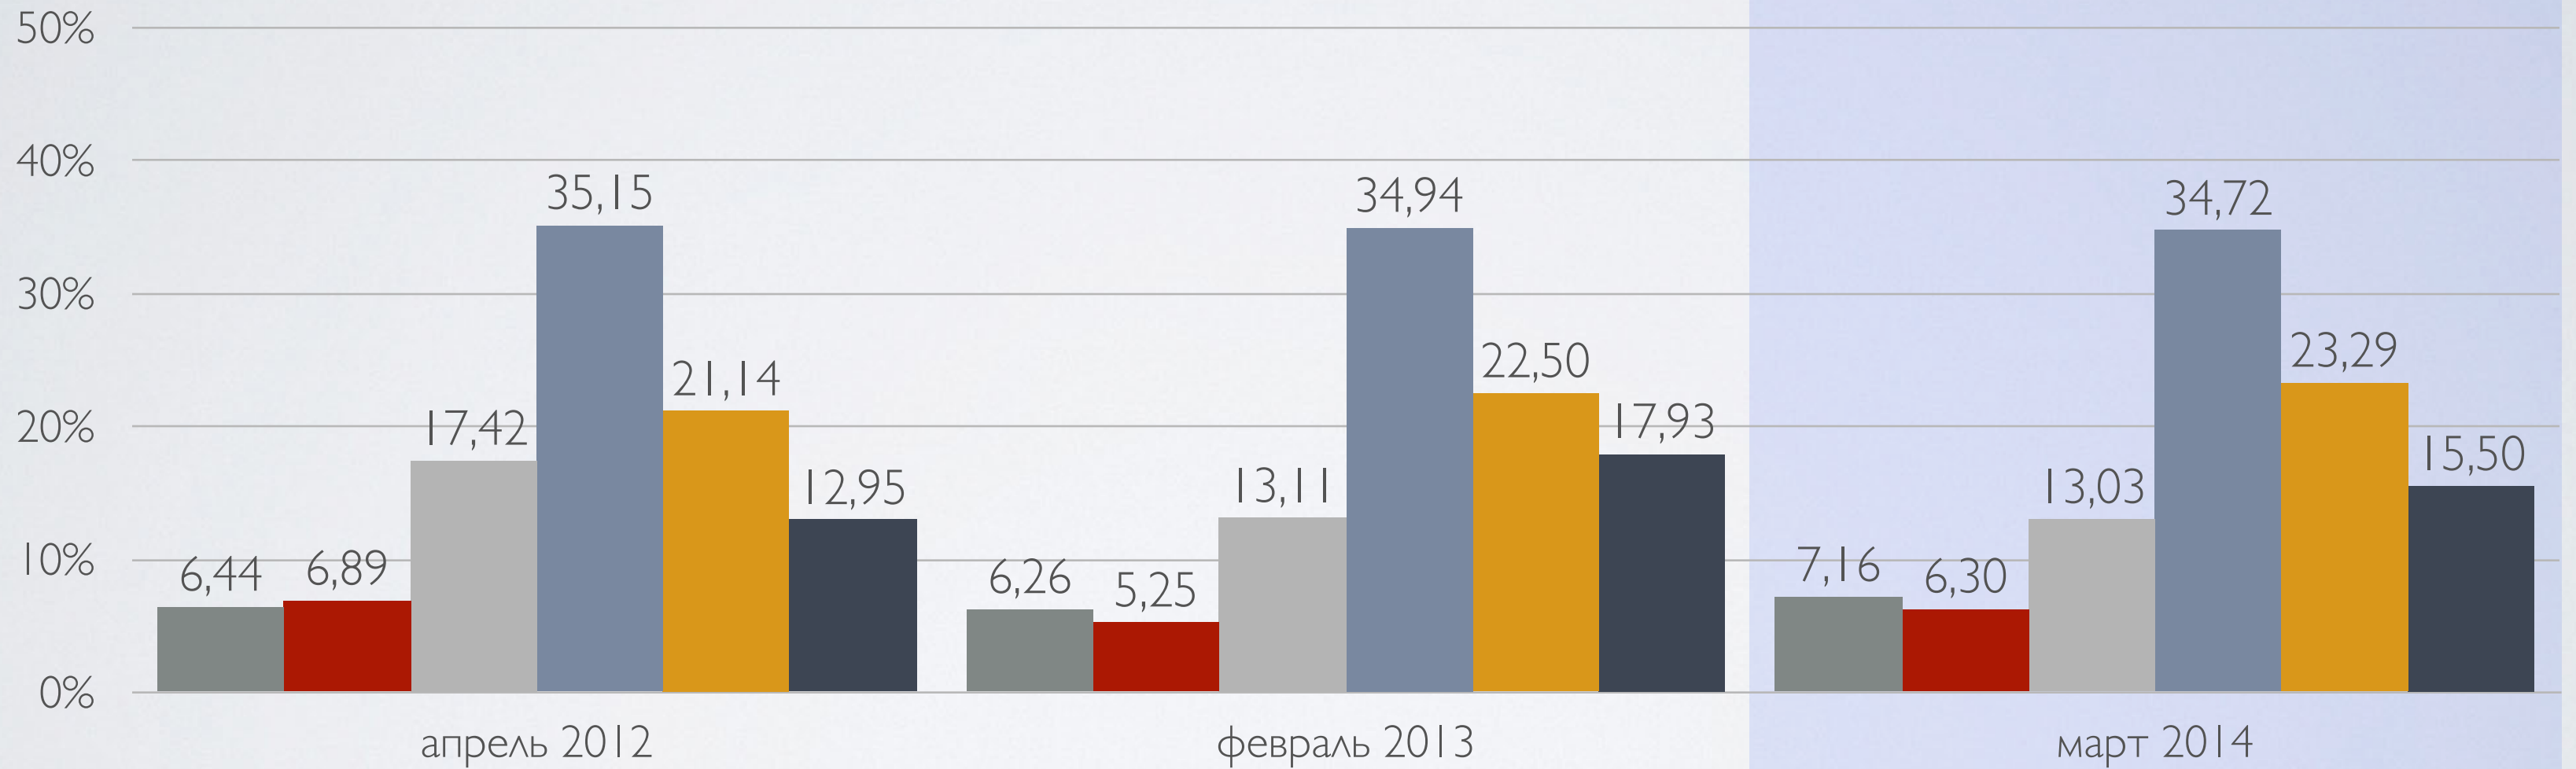

ПОЛ

По собственным данным

По данным LiveInternet

■ Мужчины

■ Женщины

ВОЗРАСТ

ПО СОБСТВЕННЫМ ДАННЫМ

■ до 18 лет ■ 19-24 года ■ 25-34 года ■ 35-45 лет ■ старше 45 лет

ВОЗРАСТ

ПО ДАННЫМ LIVEINTERNET

■ до 18 лет ■ 18-24 года ■ 25-34 года ■ 35-44 лет ■ 45 лет и старше

СЕМЕЙНОЕ ПОЛОЖЕНИЕ

■ Женат/замужем ■ Холост/не замужем ■ Разведен(а) ■ Живу в гражданском браке

ОБРАЗОВАНИЕ

МЕСТО РАБОТЫ

СОЦИАЛЬНЫЙ СТАТУС

ДОХОДА

■ менее 15 тыс. тенге ■ от 15 до 50 тыс. тенге ■ от 50 до 100 тыс. тенге ■ от 100 до 200 тыс. тенге
■ от 200 до 350 тыс. тенге ■ 350 тыс. тенге и более

ГЕОГРАФИЯ

ССЫЛКИ НА ИСТОЧНИКИ ИНФОРМАЦИИ

Собственные данные (только для зарегистрированных пользователей)

- <http://vse.kz/topic/456158-/> — 2012 год
- <http://vse.kz/topic/525986-/> — 2013 год
- <http://vse.kz/topic/601519-/> — 2014 год

Данные LiveInternet (для всех)