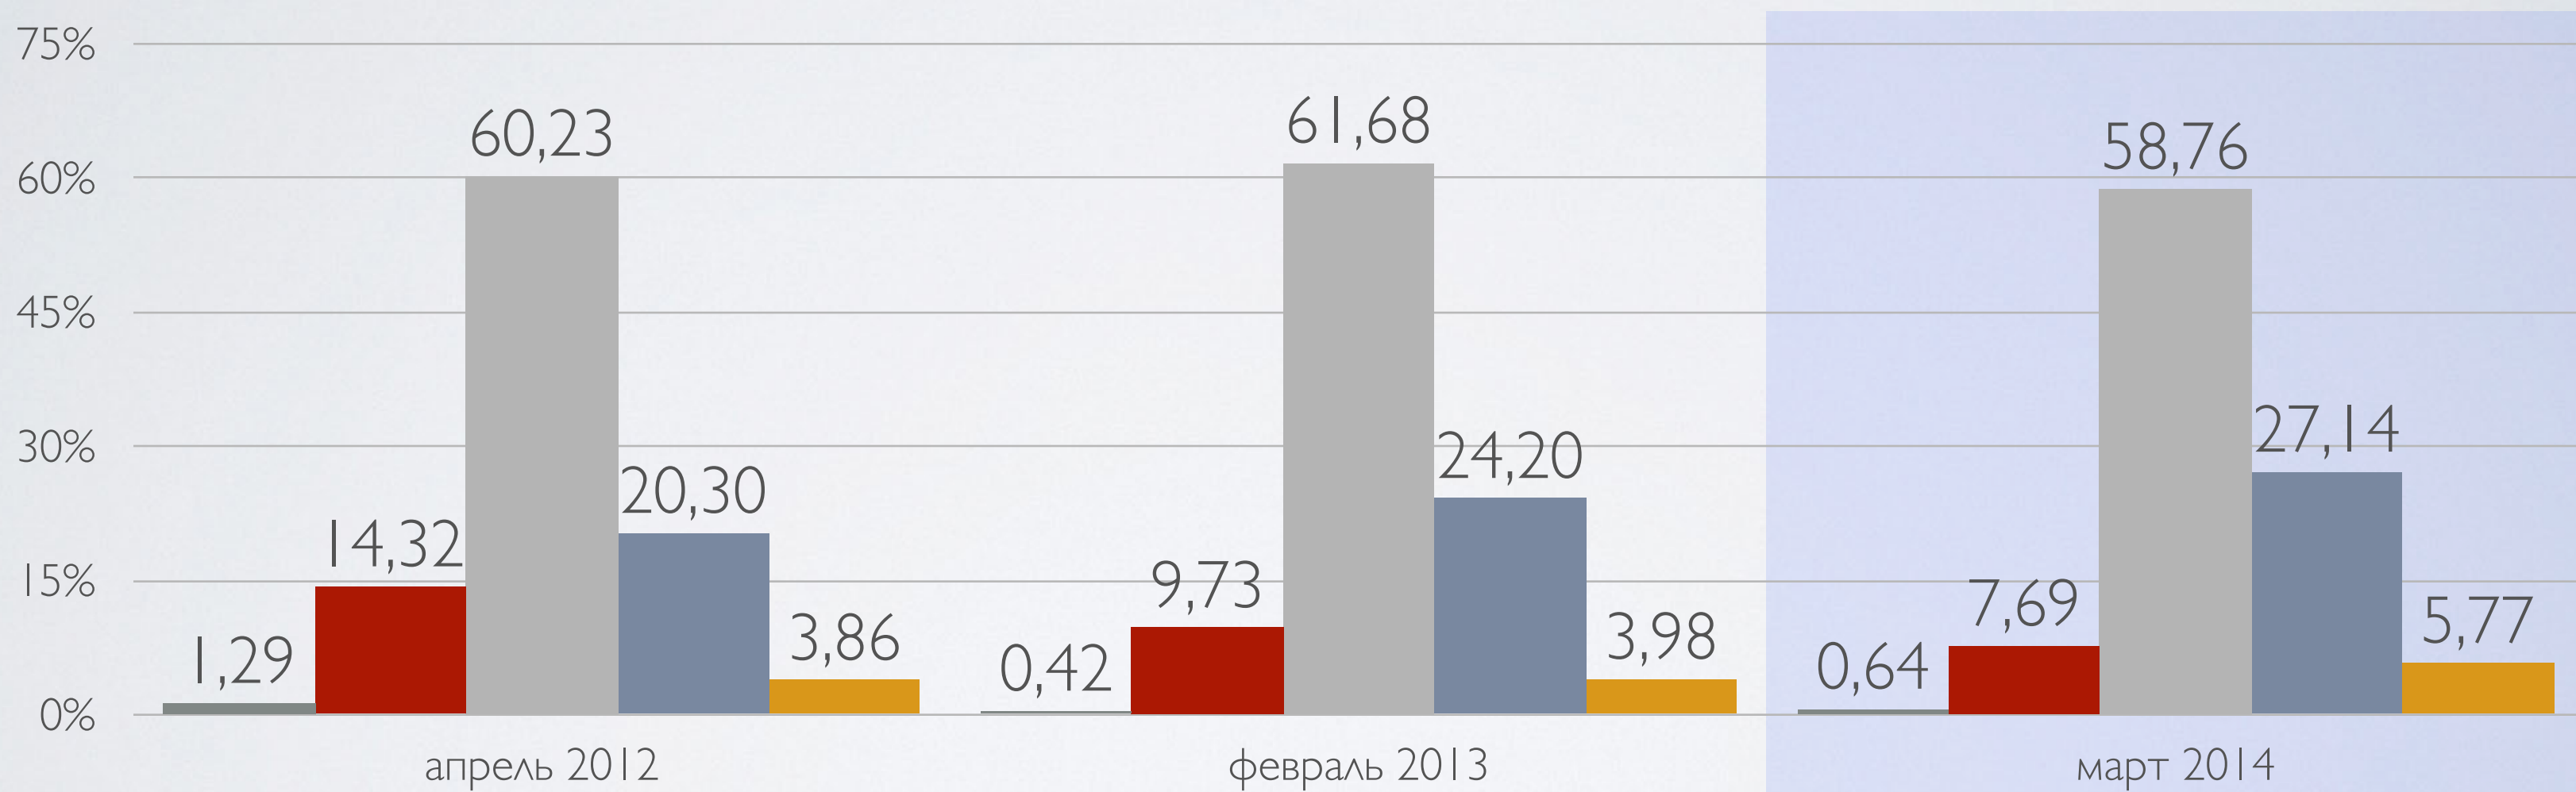

ПОЛ

По собственным данным

По данным LiveInternet

■ Мужчины

■ Женщины

ВОЗРАСТ

ПО СОБСТВЕННЫМ ДАННЫМ

■ до 18 лет ■ 19-24 года ■ 25-34 года ■ 35-45 лет ■ старше 45 лет

ВОЗРАСТ

ПО ДАННЫМ LIVEINTERNET

■ до 18 лет ■ 18-24 года ■ 25-34 года ■ 35-44 лет ■ 45 лет и старше

СЕМЕЙНОЕ ПОЛОЖЕНИЕ

■ Женат/замужем ■ Холост/не замужем ■ Разведен(а) ■ Живу в гражданском браке

ОБРАЗОВАНИЕ

МЕСТО РАБОТЫ

СОЦИАЛЬНЫЙ СТАТУС

ДОХОДА

■ менее 15 тыс. тенге ■ от 15 до 50 тыс. тенге ■ от 50 до 100 тыс. тенге ■ от 100 до 200 тыс. тенге
■ от 200 до 350 тыс. тенге ■ 350 тыс. тенге и более

ГЕОГРАФИЯ

ССЫЛКИ НА ИСТОЧНИКИ ИНФОРМАЦИИ