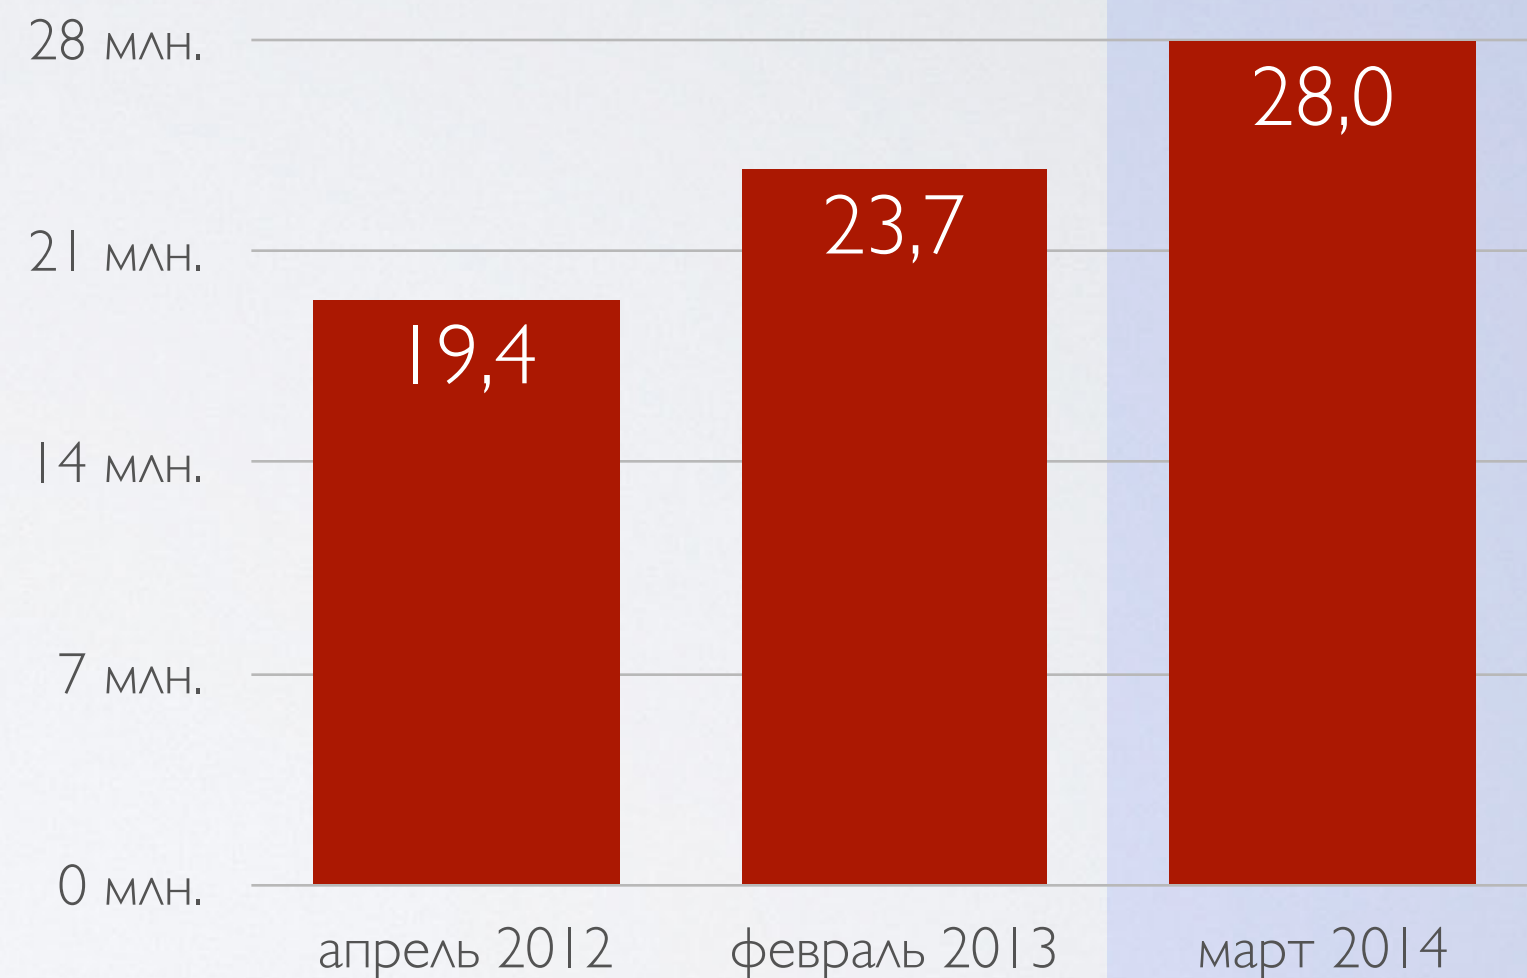

АУДИТОРИЯ ФОРУМА «ВСЕ ВМЕСТЕ»

март 2014

УНИКАЛЬНЫЕ ПОСЕТИТЕЛИ ЗА МЕСЯЦ

ПОЛЬЗОВАТЕЛИ И СООБЩЕНИЯ

Количество зарегистрированных пользователей

■ Пользователи

Общее количество сообщений

■ Сообщения

ПОЛ

По собственным данным

По данным LiveInternet

■ Мужчины

■ Женщины

ВОЗРАСТ

ПО СОБСТВЕННЫМ ДАННЫМ

■ до 18 лет ■ 19-24 года ■ 25-34 года ■ 35-45 лет ■ старше 45 лет

ВОЗРАСТ

ПО ДАННЫМ LIVEINTERNET

■ до 18 лет ■ 18-24 года ■ 25-34 года ■ 35-44 лет ■ 45 лет и старше

СЕМЕЙНОЕ ПОЛОЖЕНИЕ

■ Женат/замужем ■ Холост/не замужем ■ Разведен(а) ■ Живу в гражданском браке

ОБРАЗОВАНИЕ