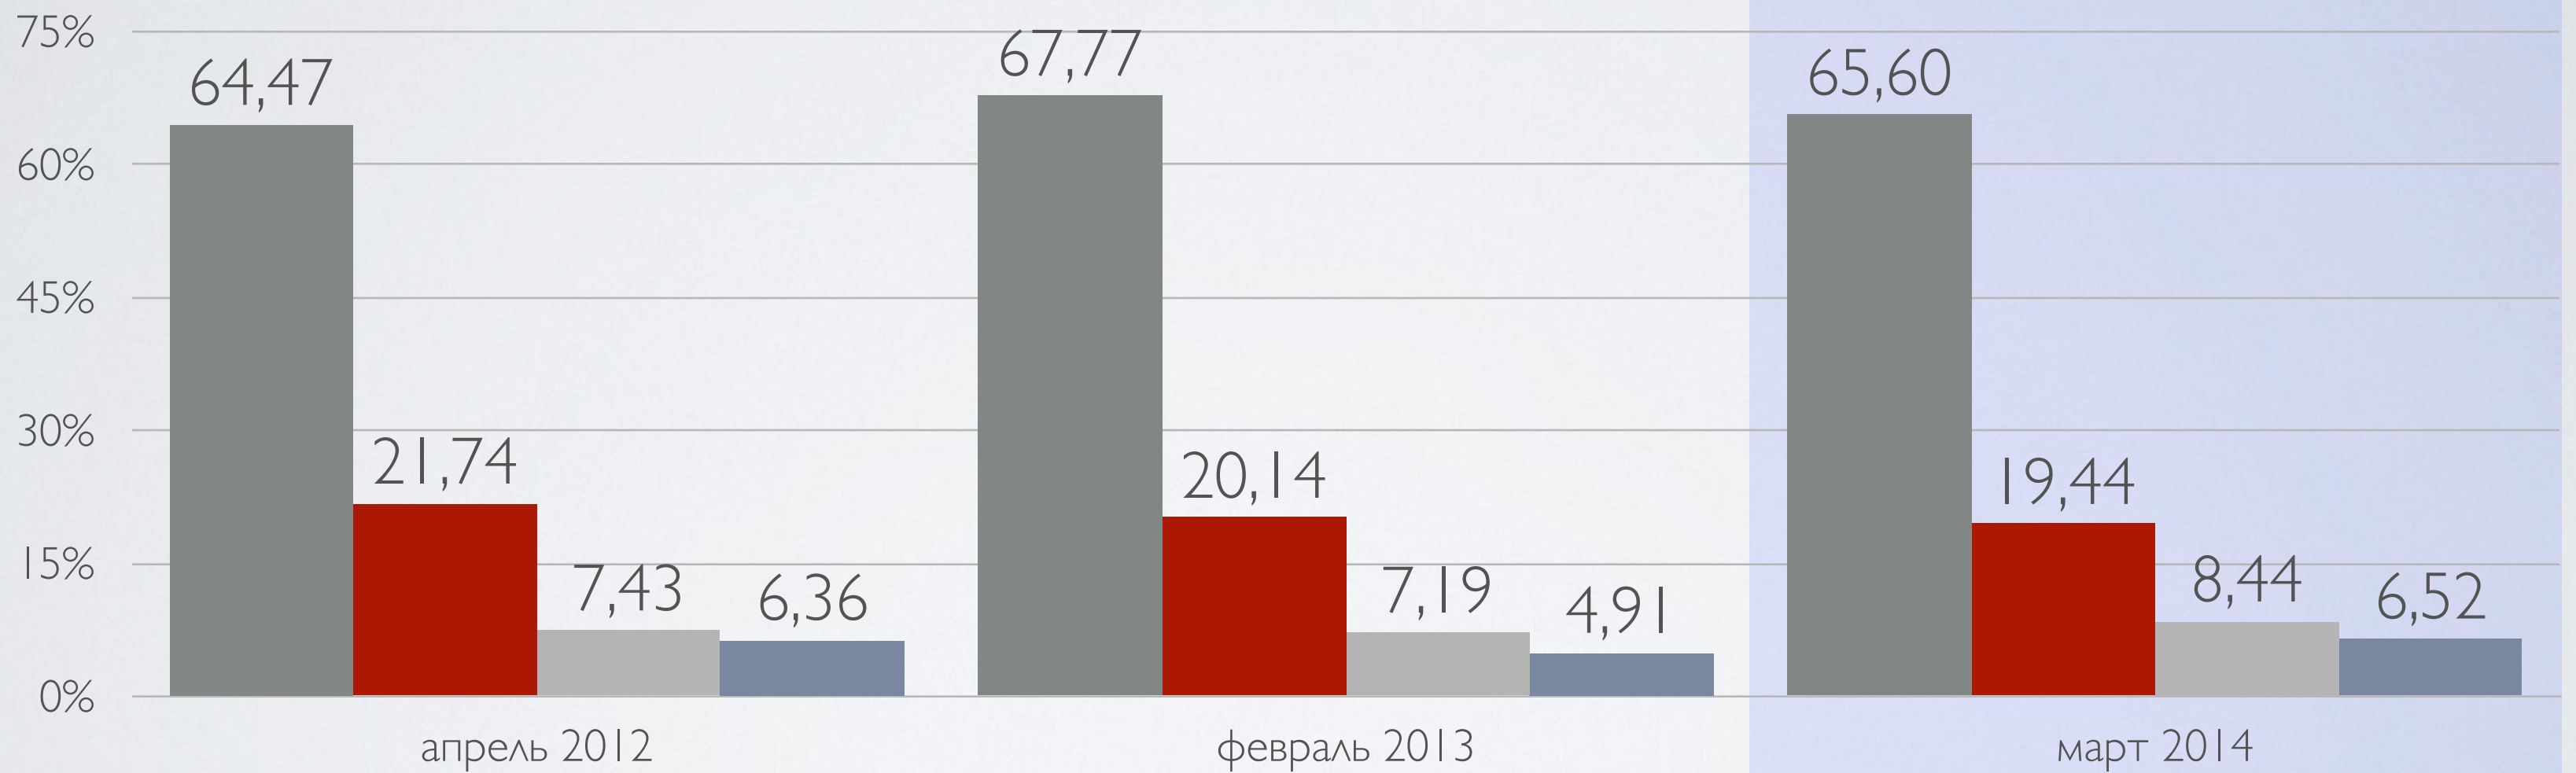

ПОЛ

По собственным данным

По данным LiveInternet

■ Мужчины

■ Женщины

ВОЗРАСТ

ПО СОБСТВЕННЫМ ДАННЫМ

■ до 18 лет ■ 19-24 года ■ 25-34 года ■ 35-45 лет ■ старше 45 лет

ВОЗРАСТ

ПО ДАННЫМ LIVEINTERNET

■ до 18 лет ■ 18-24 года ■ 25-34 года ■ 35-44 лет ■ 45 лет и старше

СЕМЕЙНОЕ ПОЛОЖЕНИЕ

■ Женат/замужем ■ Холост/не замужем ■ Разведен(а) ■ Живу в гражданском браке

ОБРАЗОВАНИЕ

МЕСТО РАБОТЫ

СОЦИАЛЬНЫЙ СТАТУС

ДОХОДА

■ менее 15 тыс. тенге ■ от 15 до 50 тыс. тенге ■ от 50 до 100 тыс. тенге ■ от 100 до 200 тыс. тенге
■ от 200 до 350 тыс. тенге ■ 350 тыс. тенге и более

ГЕОГРАФИЯ

ССЫЛКИ НА ИСТОЧНИКИ ИНФОРМАЦИИ