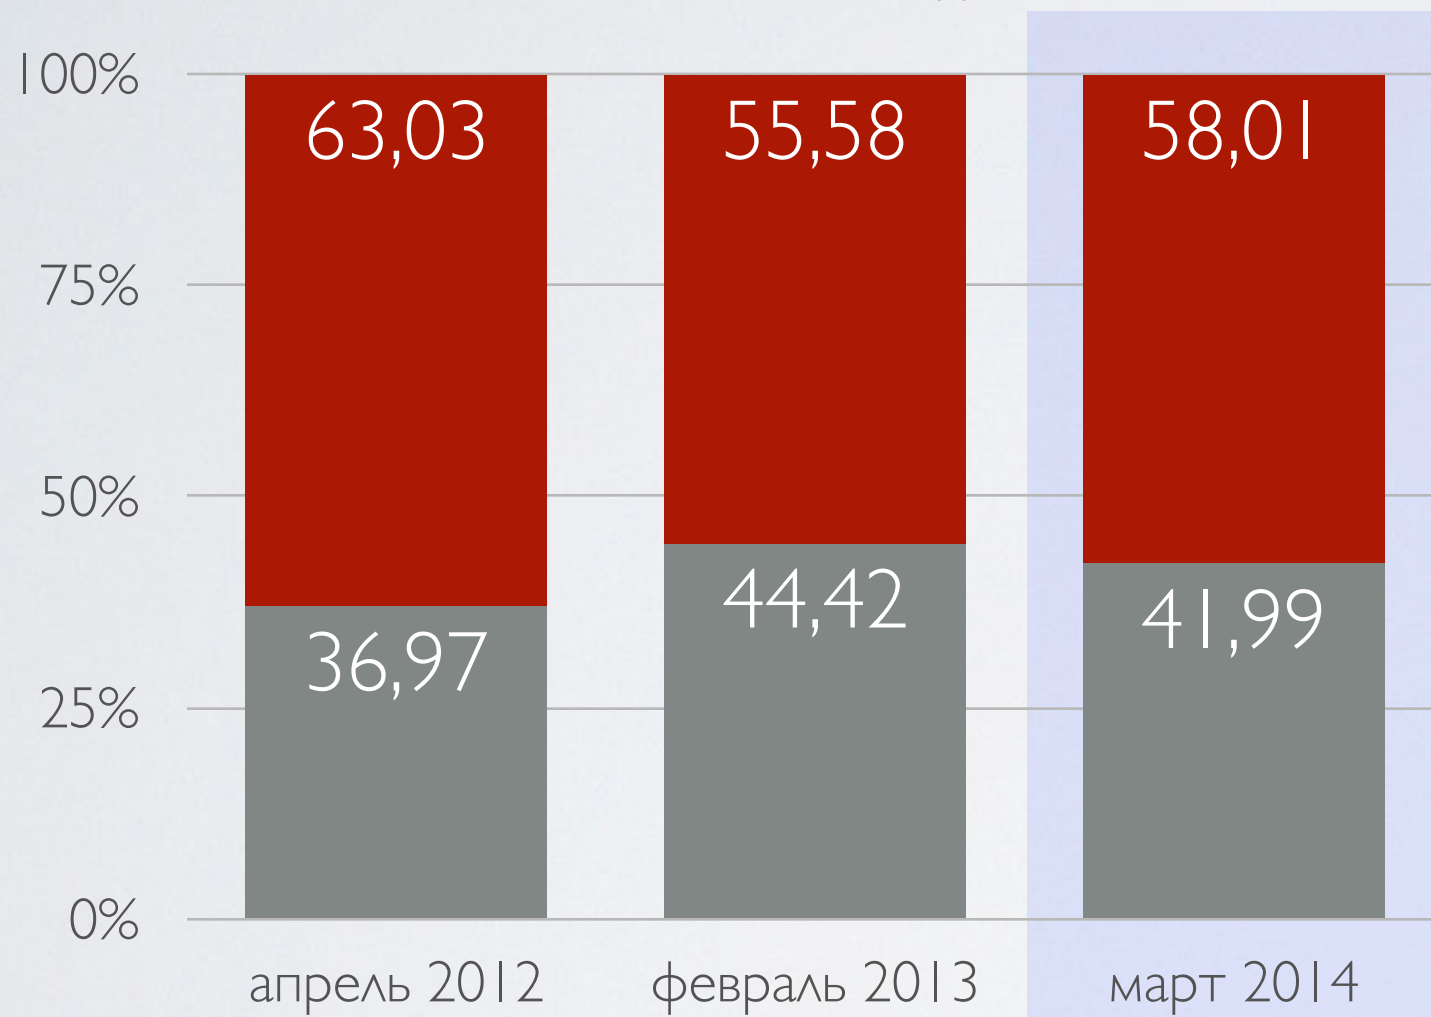

АУДИТОРИЯ ФОРУМА «ВСЕ ВМЕСТЕ»

март 2014

УНИКАЛЬНЫЕ ПОСЕТИТЕЛИ ЗА МЕСЯЦ

ПОЛЬЗОВАТЕЛИ И СООБЩЕНИЯ

Количество зарегистрированных пользователей

■ Пользователи

Общее количество сообщений

■ Сообщения

ПОЛ

По собственным данным

По данным LiveInternet

■ Мужчины

■ Женщины

ВОЗРАСТ

ПО СОБСТВЕННЫМ ДАННЫМ

■ до 18 лет ■ 19-24 года ■ 25-34 года ■ 35-45 лет ■ старше 45 лет

ВОЗРАСТ

ПО ДАННЫМ LIVEINTERNET

■ до 18 лет ■ 18-24 года ■ 25-34 года ■ 35-44 лет ■ 45 лет и старше

СЕМЕЙНОЕ ПОЛОЖЕНИЕ

■ Женат/замужем ■ Холост/не замужем ■ Разведен(а) ■ Живу в гражданском браке

ОБРАЗОВАНИЕ