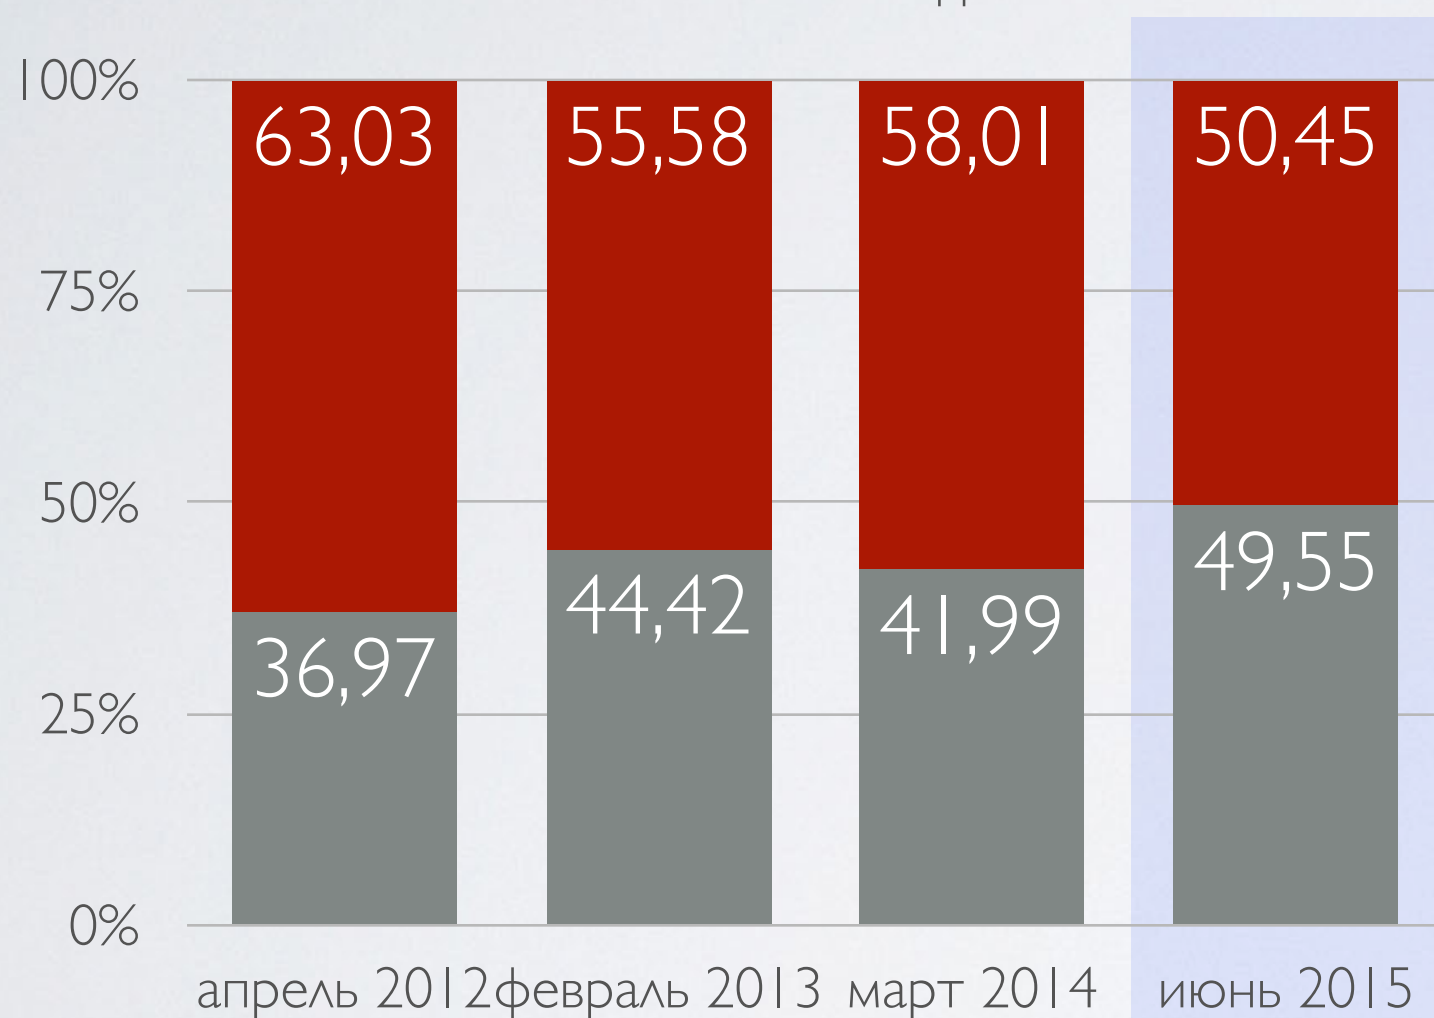

# ПОЛЬЗОВАТЕЛИ И СООБЩЕНИЯ

Количество зарегистрированных пользователей

■ Пользователи

Общее количество сообщений

■ Сообщения

# ПОЛ

По собственным данным

По данным LiveInternet

■ Мужчины

■ Женщины

# ВОЗРАСТ

## ПО СОБСТВЕННЫМ ДАННЫМ

■ до 18 лет    ■ 19-24 года    ■ 25-34 года    ■ 35-45 лет    ■ старше 45 лет