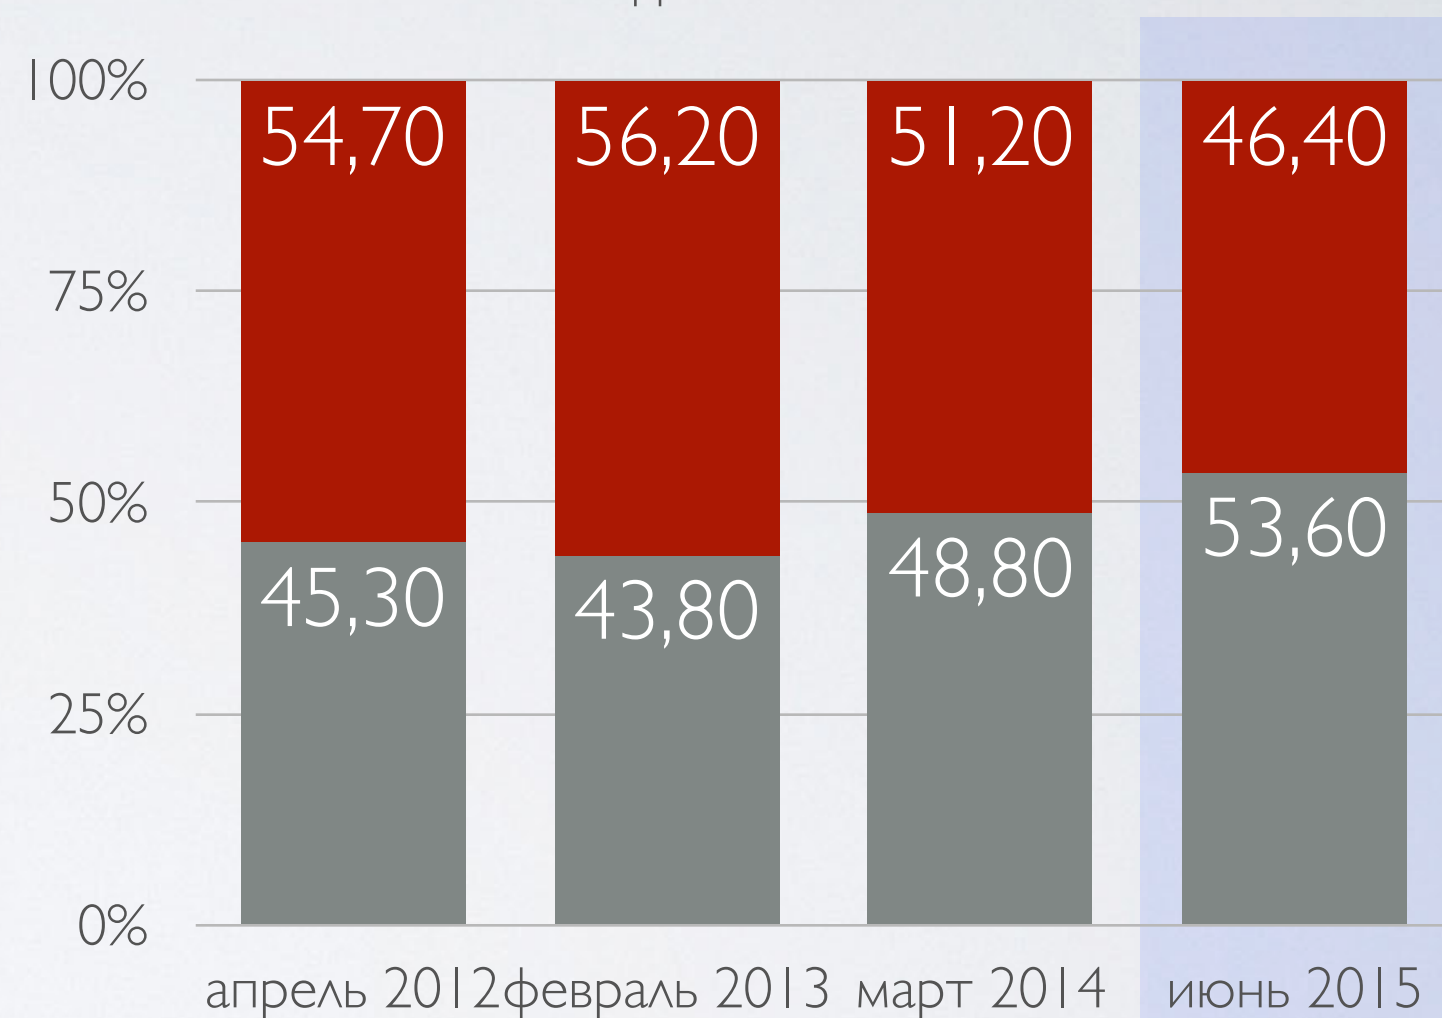

# ПОЛЬЗОВАТЕЛИ И СООБЩЕНИЯ

Количество зарегистрированных пользователей

■ Пользователи

Общее количество сообщений

■ Сообщения

# ПОЛ

По собственным данным

По данным LiveInternet

■ Мужчины

■ Женщины

# ВОЗРАСТ

## ПО СОБСТВЕННЫМ ДАННЫМ

■ до 18 лет    ■ 19-24 года    ■ 25-34 года    ■ 35-45 лет    ■ старше 45 лет