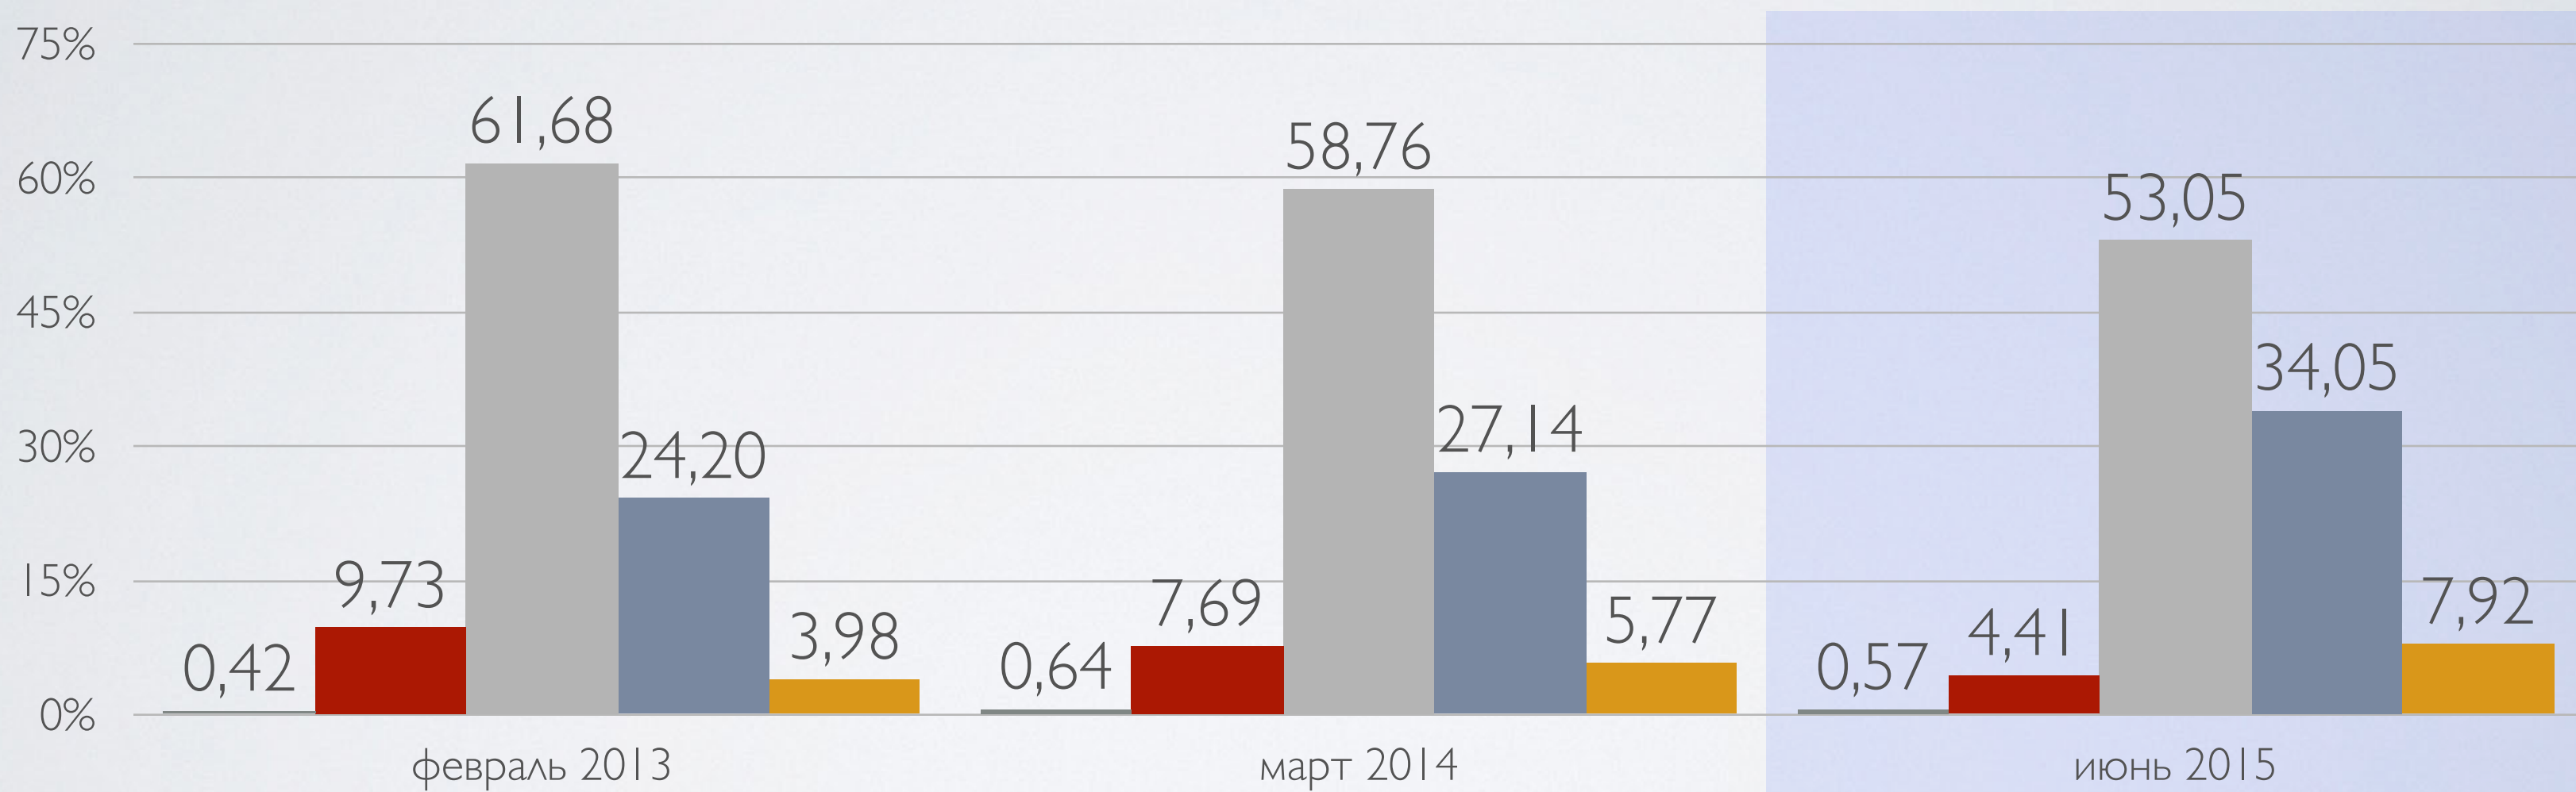

# ПОЛ

По собственным данным

По данным LiveInternet

■ Мужчины

■ Женщины

# ВОЗРАСТ

## ПО СОБСТВЕННЫМ ДАННЫМ

■ до 18 лет    ■ 19-24 года    ■ 25-34 года    ■ 35-45 лет    ■ старше 45 лет