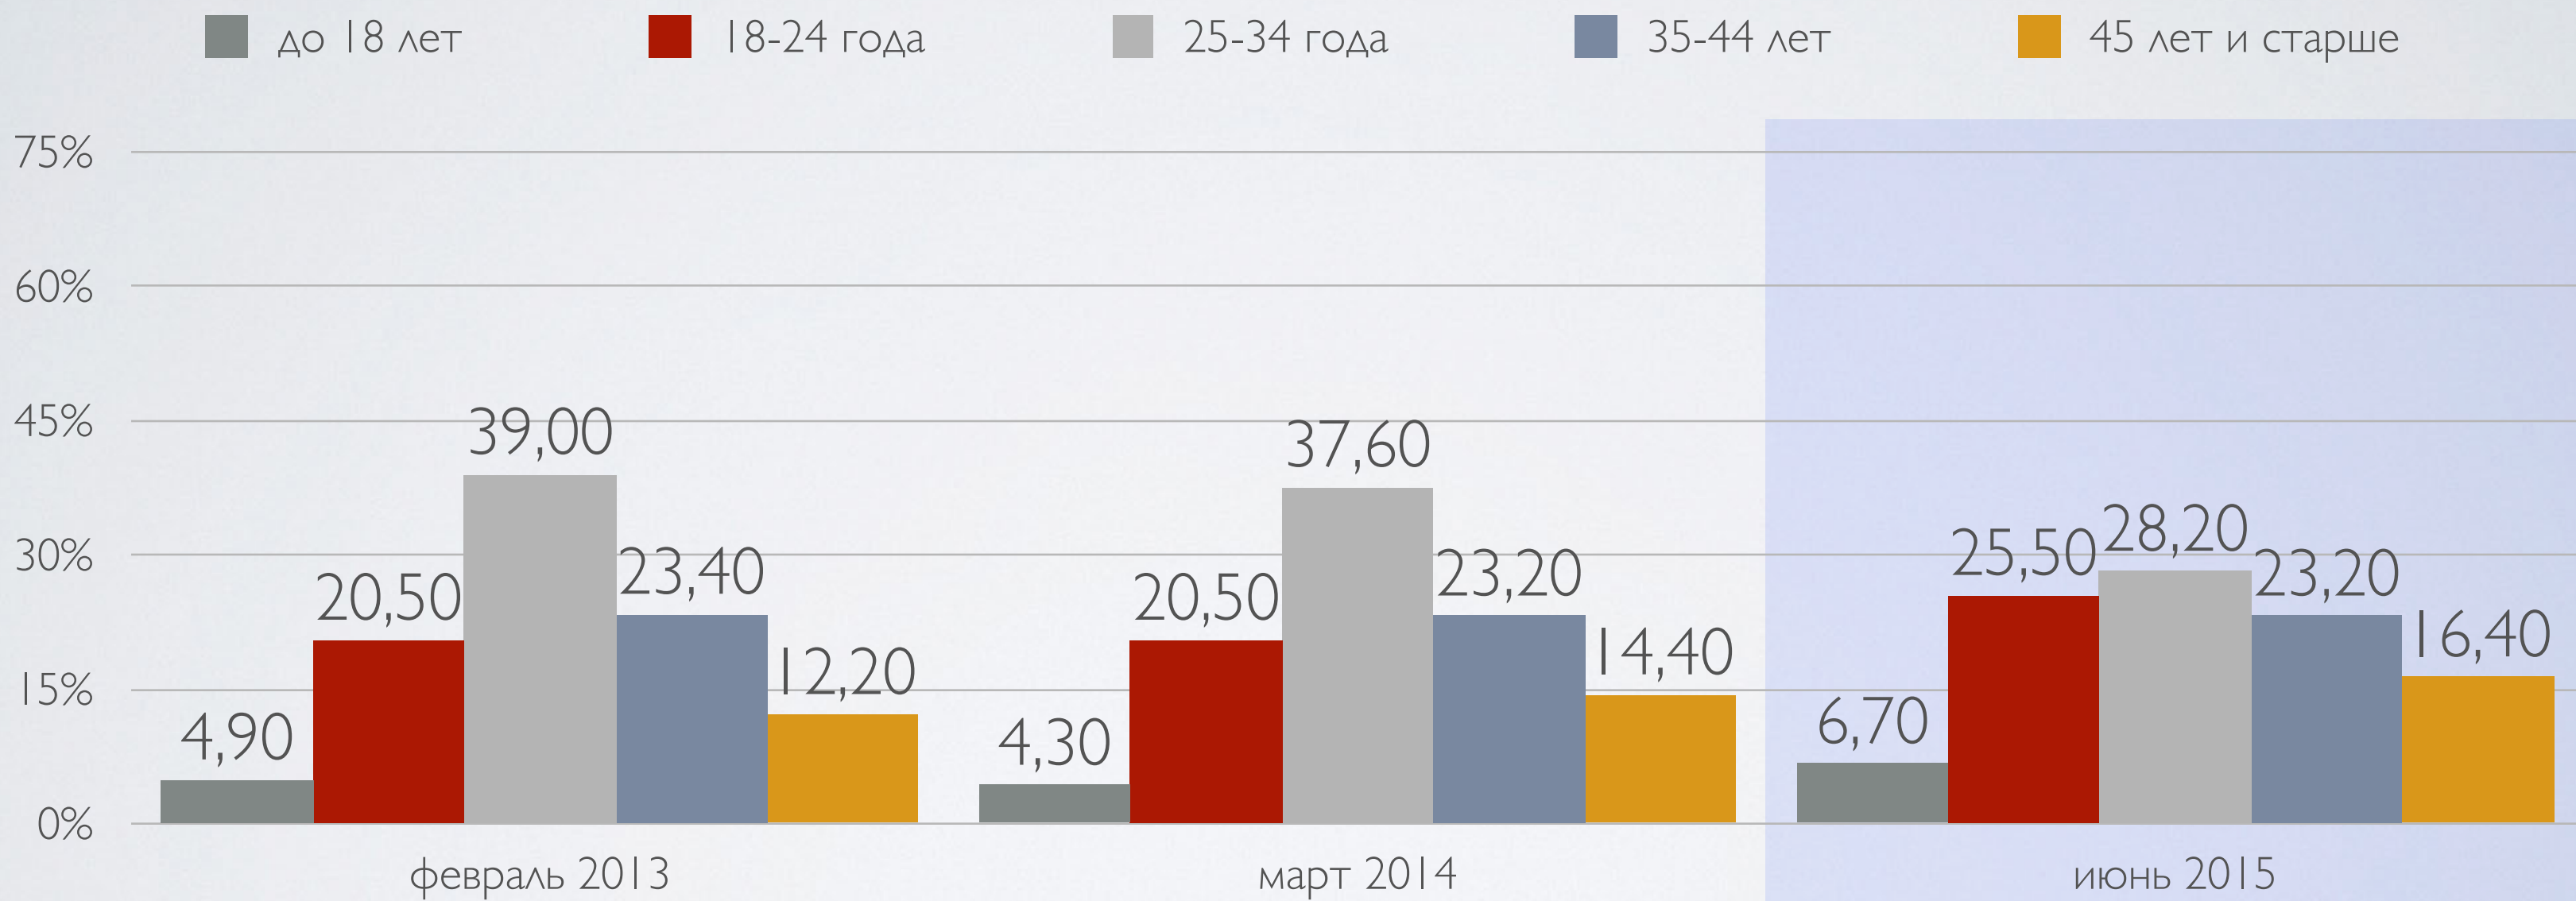

ВОЗРАСТ

ПО ДАННЫМ LIVEINTERNET